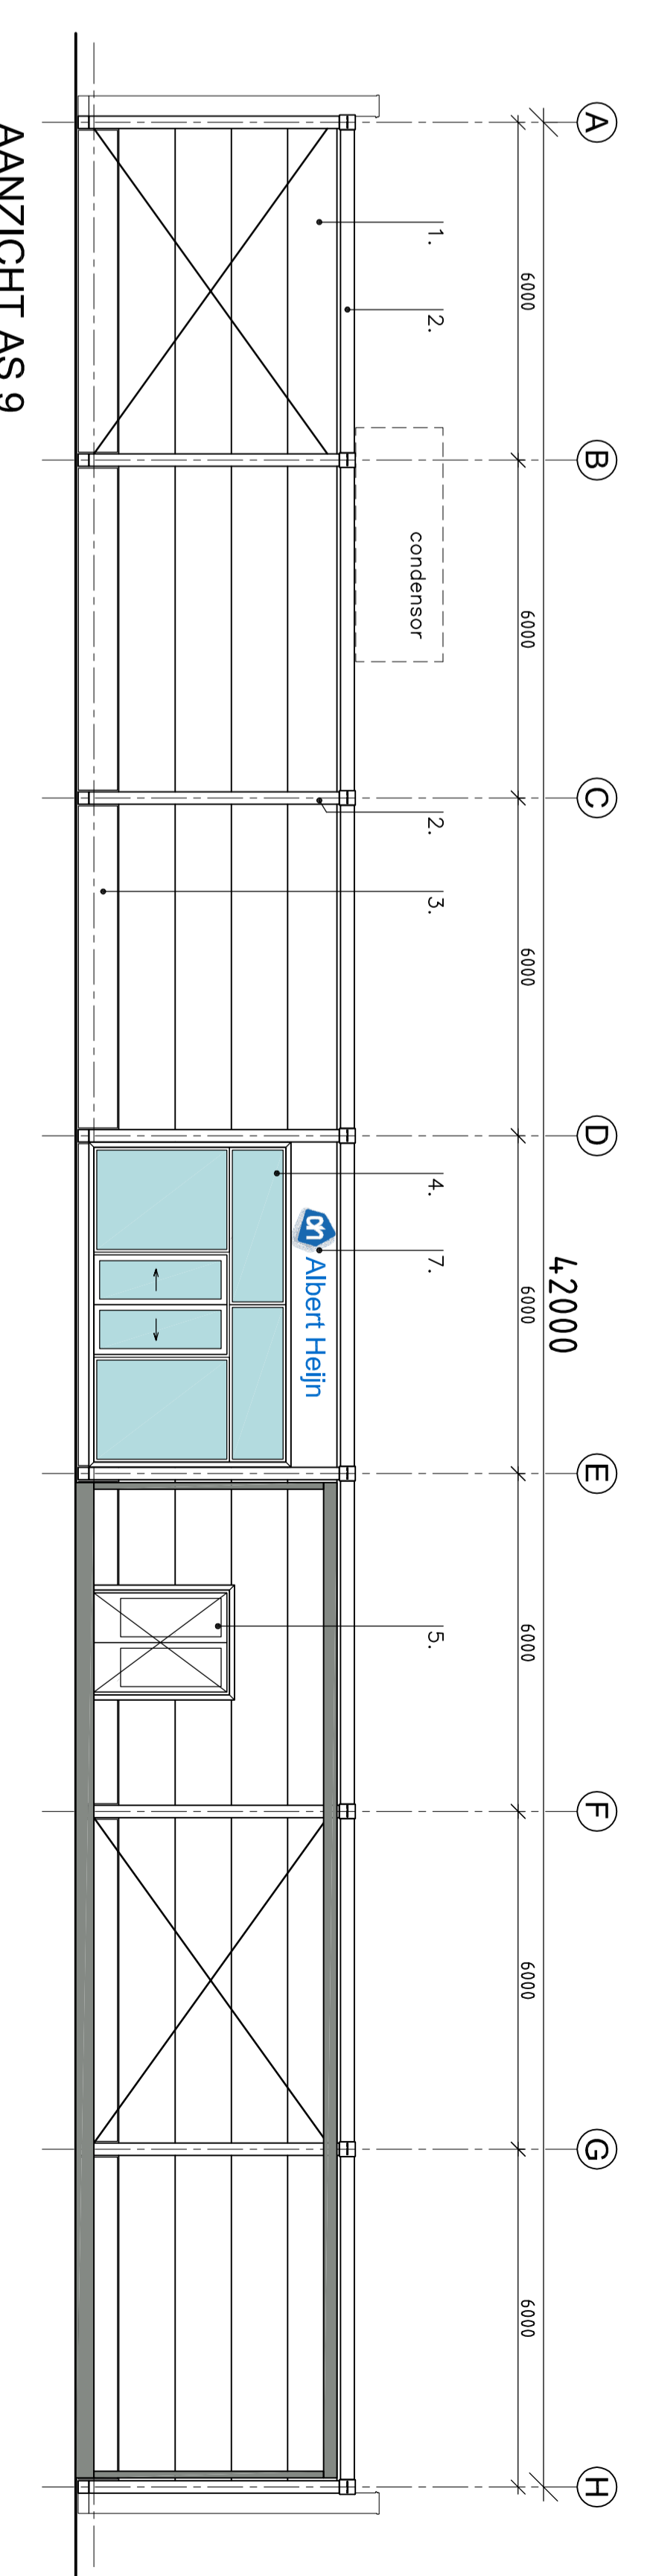

AANZICHT AS H

AANZICHT AS A

AANZICHT AS 1

AANZICHT AS 2

AANZICHT AS 9

AANZICHT AS 8

AANZICHT AS D

AANZICHT AS 14

AANZICHT AS E

DOORSNED E AA

**MATERIALEN**

1. sandwichpaneel, RA.9006
2. baksteen, gebakend aluminium
3. profiel, beton
4. blank geprofileerd aluminium kozijn, blank, HFA++ opse
5. vurenhout, blank, gekleefd
6. vurenhout, blank, gekleefd
7. restmeubilering
8. overhede deur, RA.9006
9. rooster, gegalvaniseerd staal