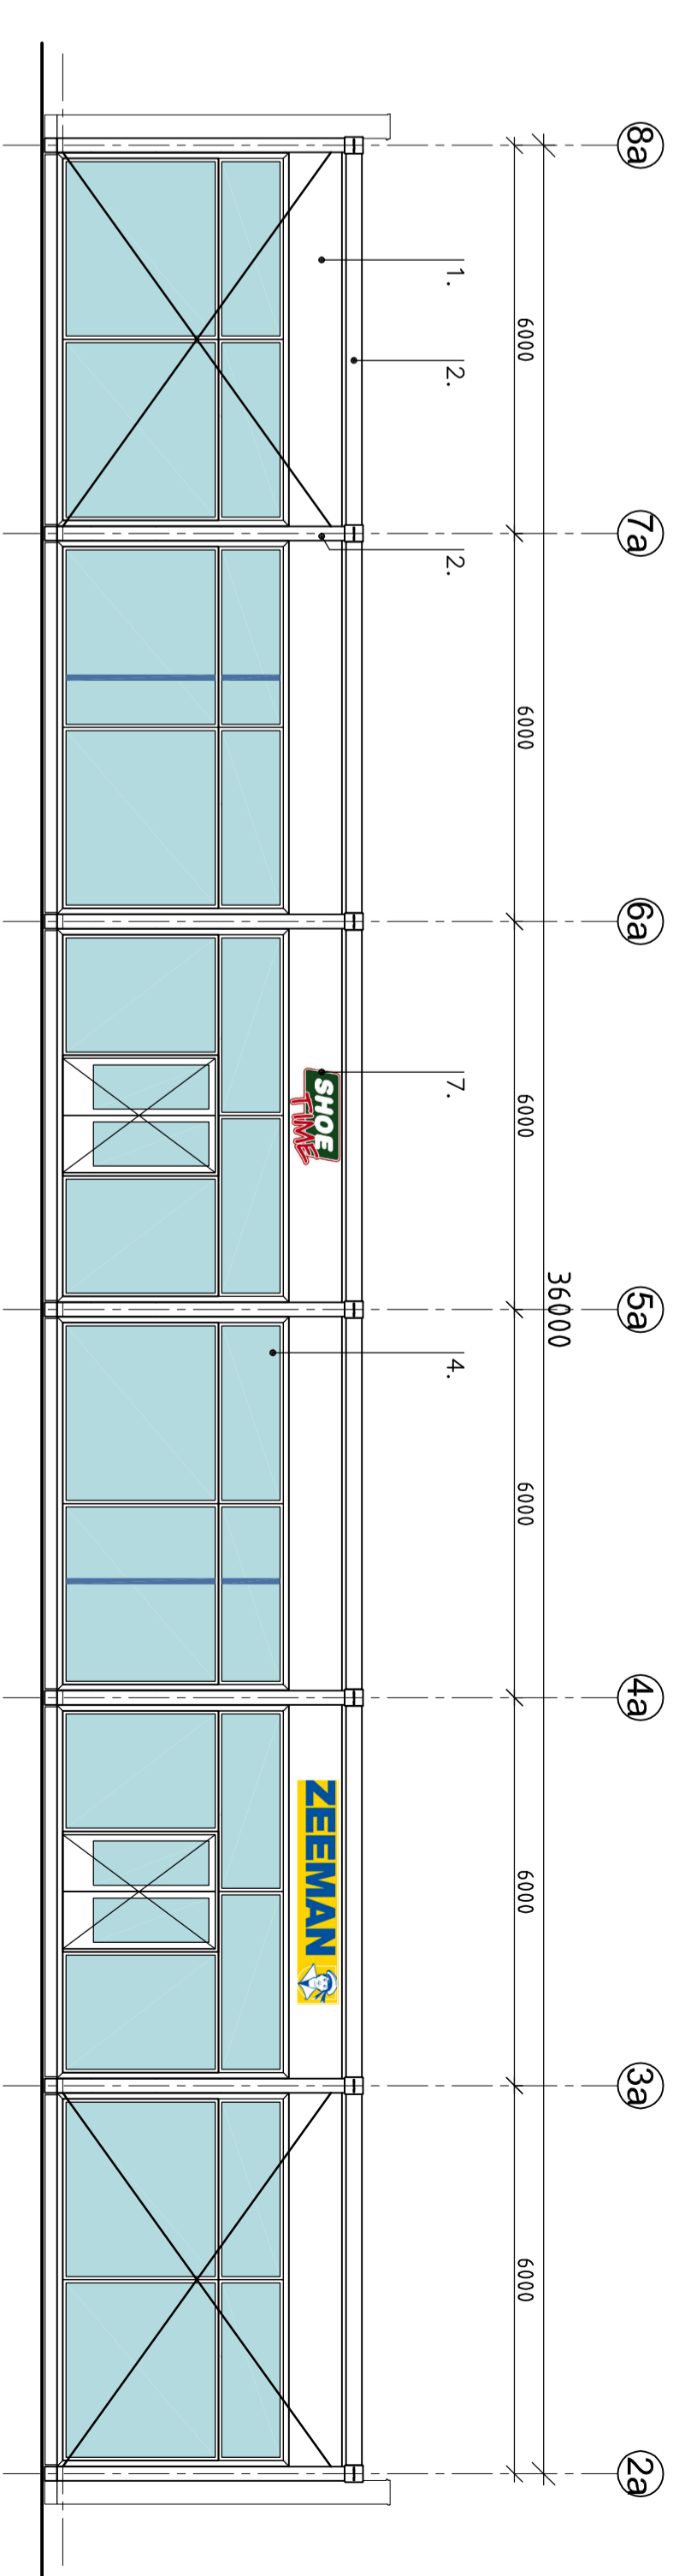

AANZICHT AS H

AANZICHT AS A

AANZICHT AS 1

AANZICHT AS 2

AANZICHT AS 9

AANZICHT AS 8

AANZICHT AS D

AANZICHT AS 14

AANZICHT AS E

DOORSNED E AA

**MATERIALEN**

1. sandwichpaneel, RA.9006
2. baksteen, gebakend aluminium
3. profiel, beton
4. blank geprofileerd aluminium kozijn, blank, HFA++ opse
5. vurenhout, blank, gekleefd
6. vurenhout, blank, gekleefd
7. restmeubilering
8. overhede deur, RA.9006
9. rooster, gegalvaniseerd staal