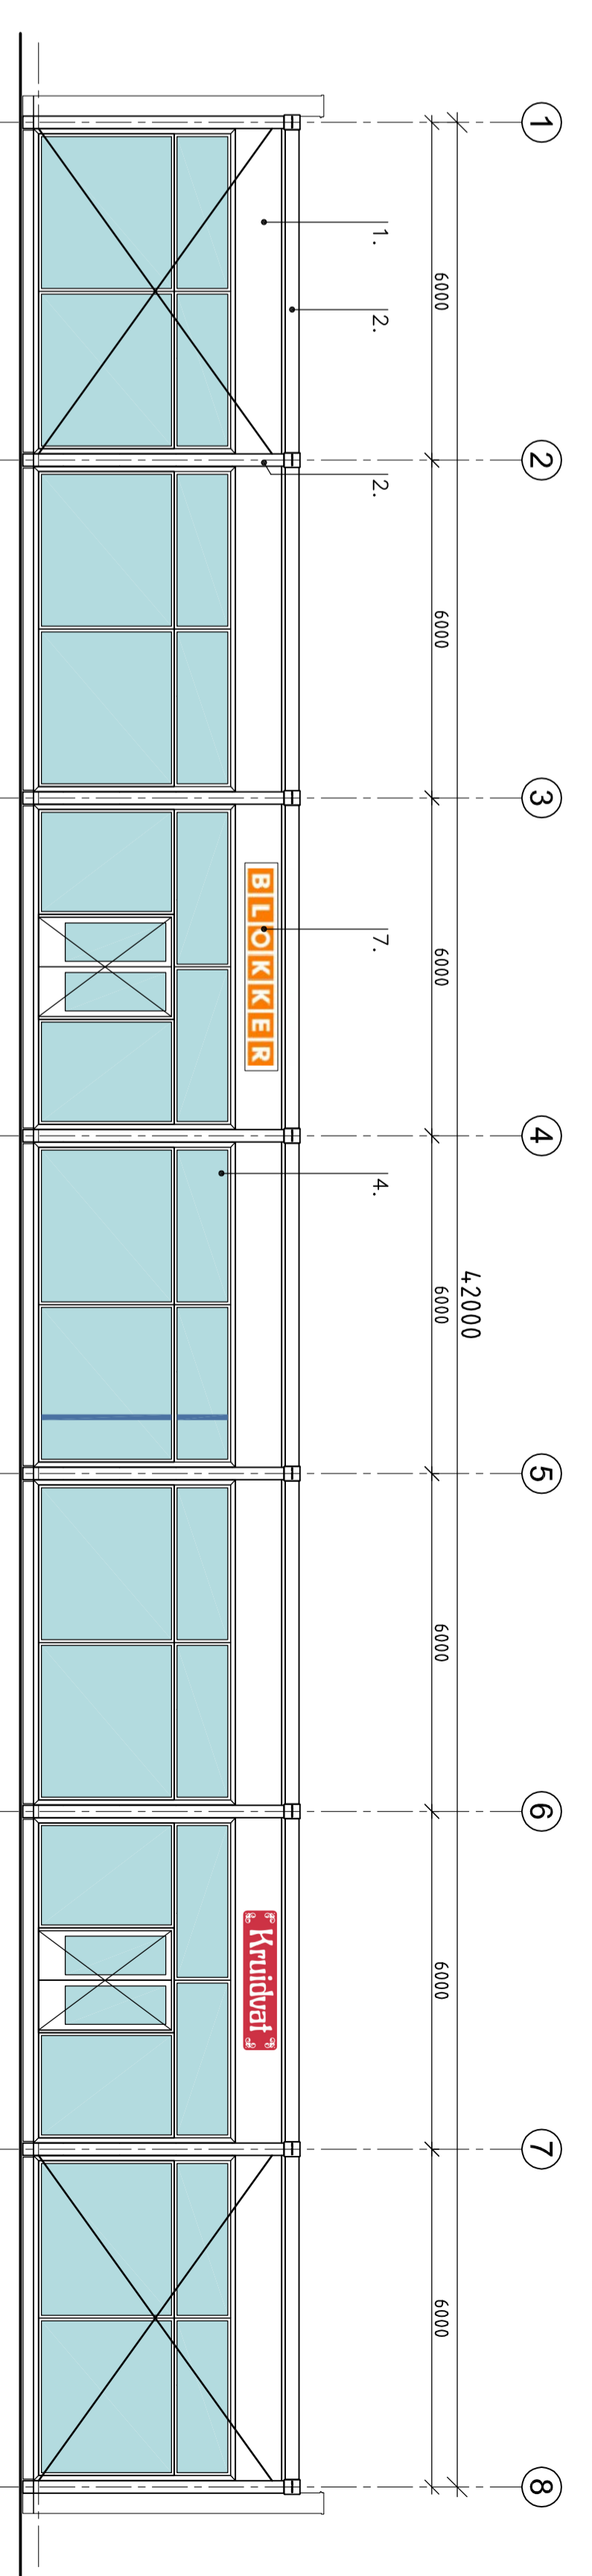

AANZICHT AS H

AANZICHT AS A

AANZICHT AS 1

AANZICHT AS 2

AANZICHT AS 9

AANZICHT AS 8

AANZICHT AS D

AANZICHT AS 14

AANZICHT AS E

DOORSNED E AA

**MATERIALEN**

1. sandwichpaneel, RA.9006
2. baksteen, gebakend aluminium
3. profiel, beton
4. blank geprofileerd aluminium kozijn, blank, HFA++ opse
5. vurenhout, blank, gekleefd
6. vurenhout, blank, gekleefd
7. restmeubilering
8. overhede deur, RA.9006
9. rooster, gegalvaniseerd staal