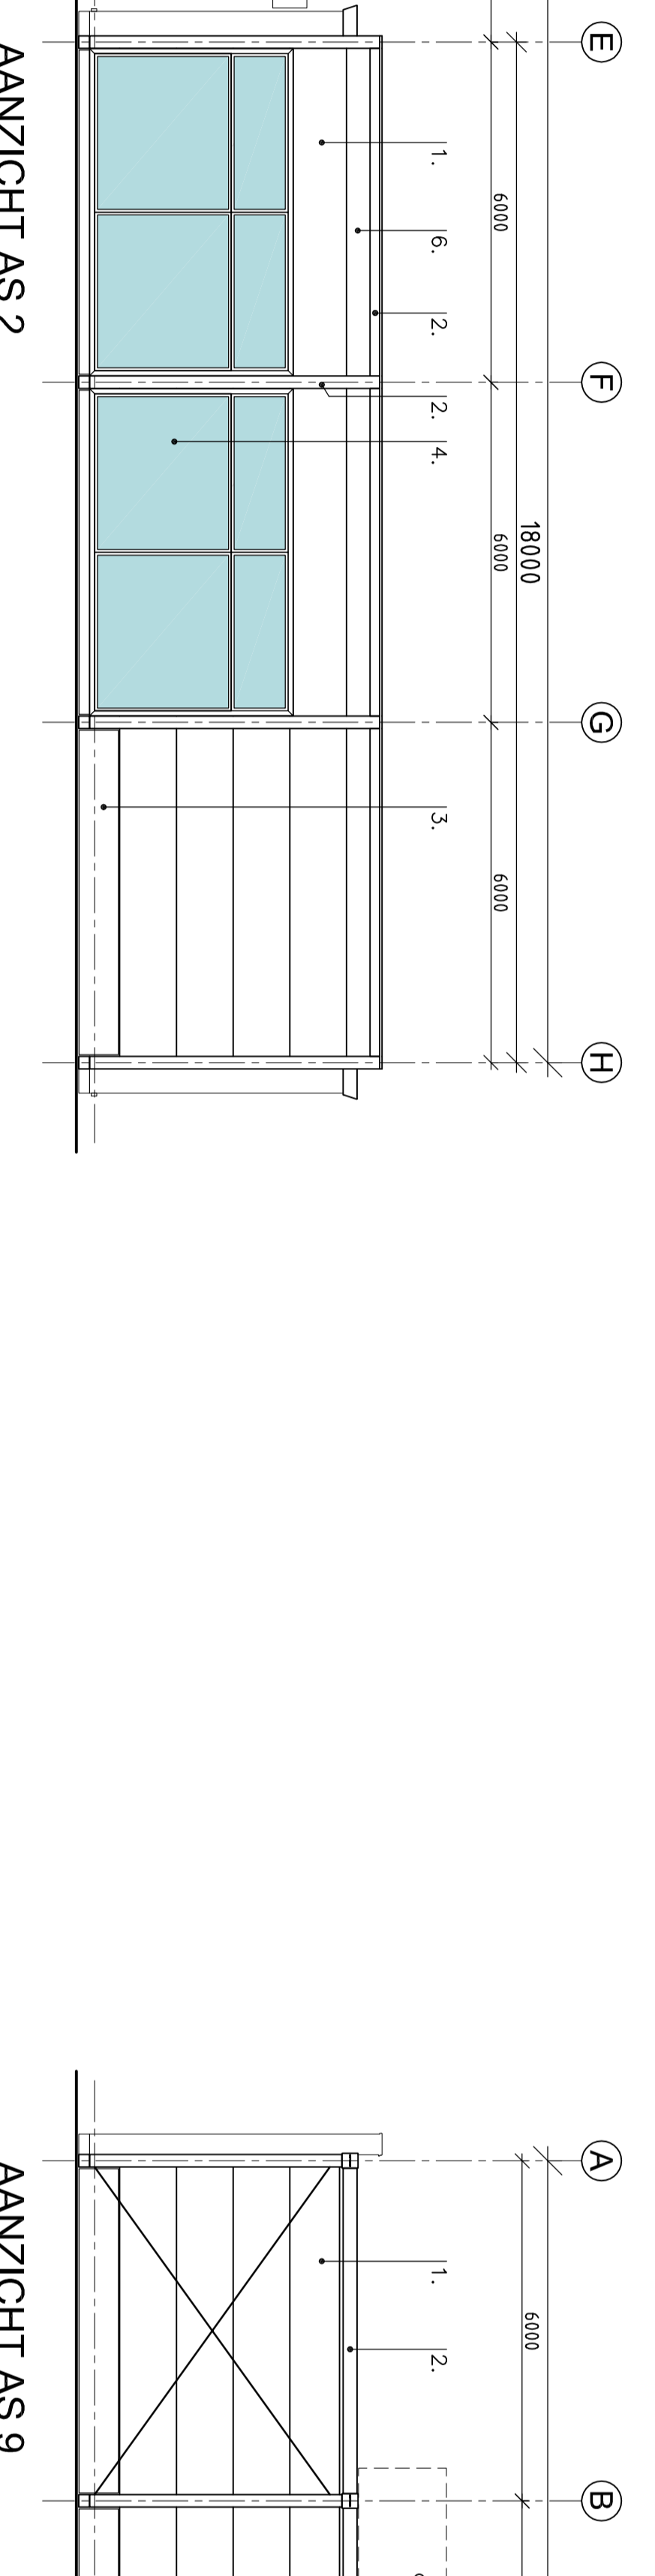

AANZICHT AS H

AANZICHT AS A

AANZICHT AS 1

AANZICHT AS 2

AANZICHT AS 9

AANZICHT AS 8

AANZICHT AS D

AANZICHT AS 14

AANZICHT AS E

DOORSNED E AA

**MATERIALEN**

1. sandwichpaneel, RA.9006
2. baksteen, gebakend aluminium
3. profiel, beton
4. blank geprofileerd aluminium kozijn, blank, HFA++ opse
5. vurenhout, blank, gekleefd
6. vurenhout, blank, gekleefd
7. restmeubilering
8. overhede deur, RA.9006
9. rooster, gegalvaniseerd staal