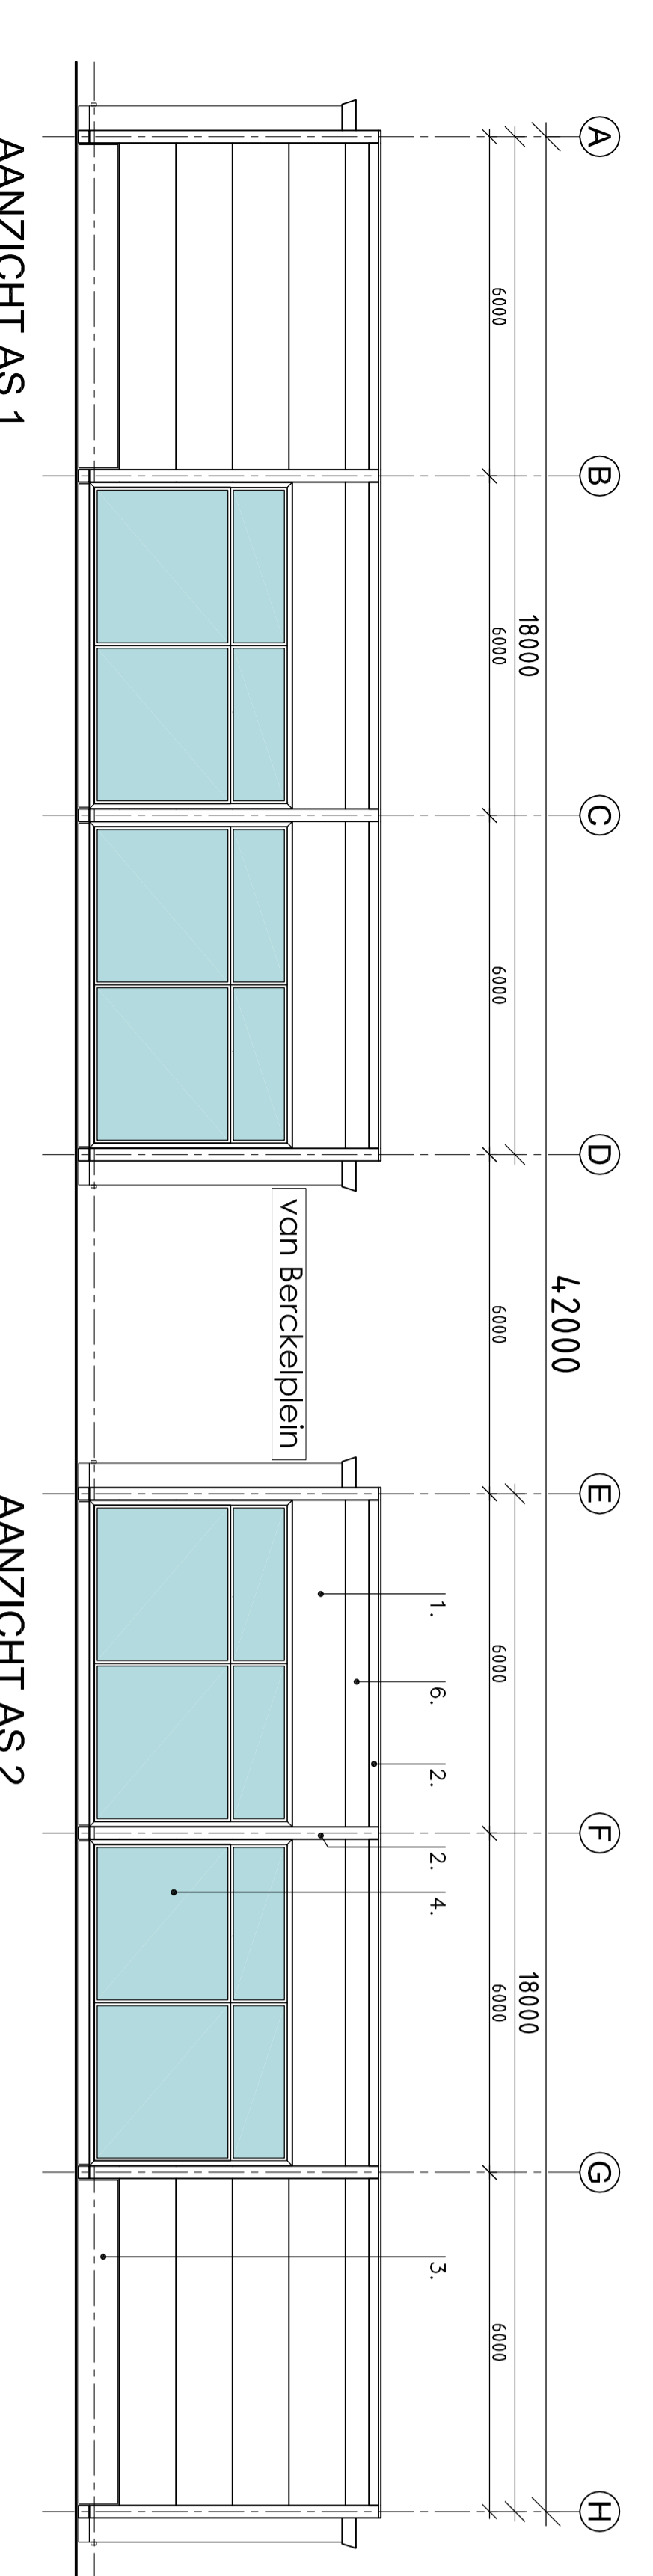

AANZICHT AS H

AANZICHT AS A

AANZICHT AS 1

AANZICHT AS 2

AANZICHT AS 9

AANZICHT AS 8

AANZICHT AS D

AANZICHT AS 14

AANZICHT AS E

DOORSNED E AA

**MATERIALEN**

1. sandwichpaneel, RA.9006
2. baksteen, gebakend aluminium
3. profiel, beton
4. blank geprofileerd aluminium kozijn, blank, HFA++ opse
5. vurenhout, blank, gekleefd
6. vurenhout, blank, gekleefd
7. restmeubilering
8. overhede deur, RA.9006
9. rooster, gegalvaniseerd staal