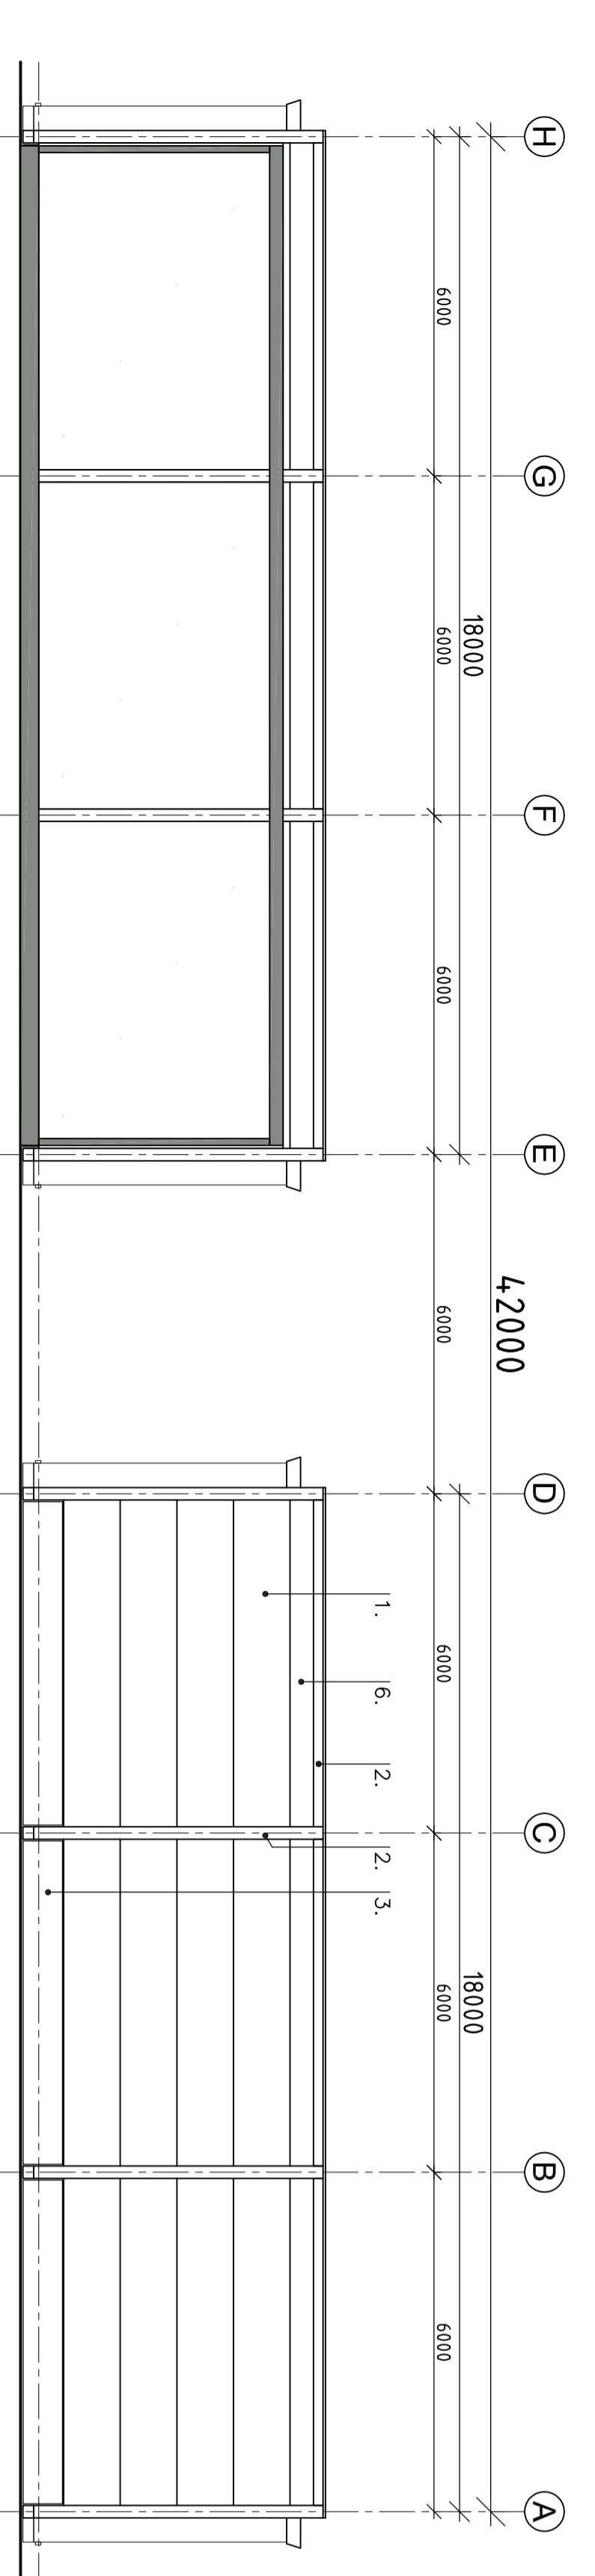

AANZICHT AS H

AANZICHT AS A

AANZICHT AS 1

AANZICHT AS 2

AANZICHT AS 9

AANZICHT AS 8

AANZICHT AS D

AANZICHT AS 14

AANZICHT AS E

DOORSNED E AA

**MATERIALEN**

1. sandwichpaneel, RA.9006
2. baksteen, gebakend aluminium
3. profiel, beton
4. blank geprofileerd aluminium kozijn, blank, HFA++ opse
5. vurenhout, blank, gekleefd
6. vurenhout, blank, gekleefd
7. restmeubilering
8. overhede deur, RA.9006
9. rooster, gegalvaniseerd staal