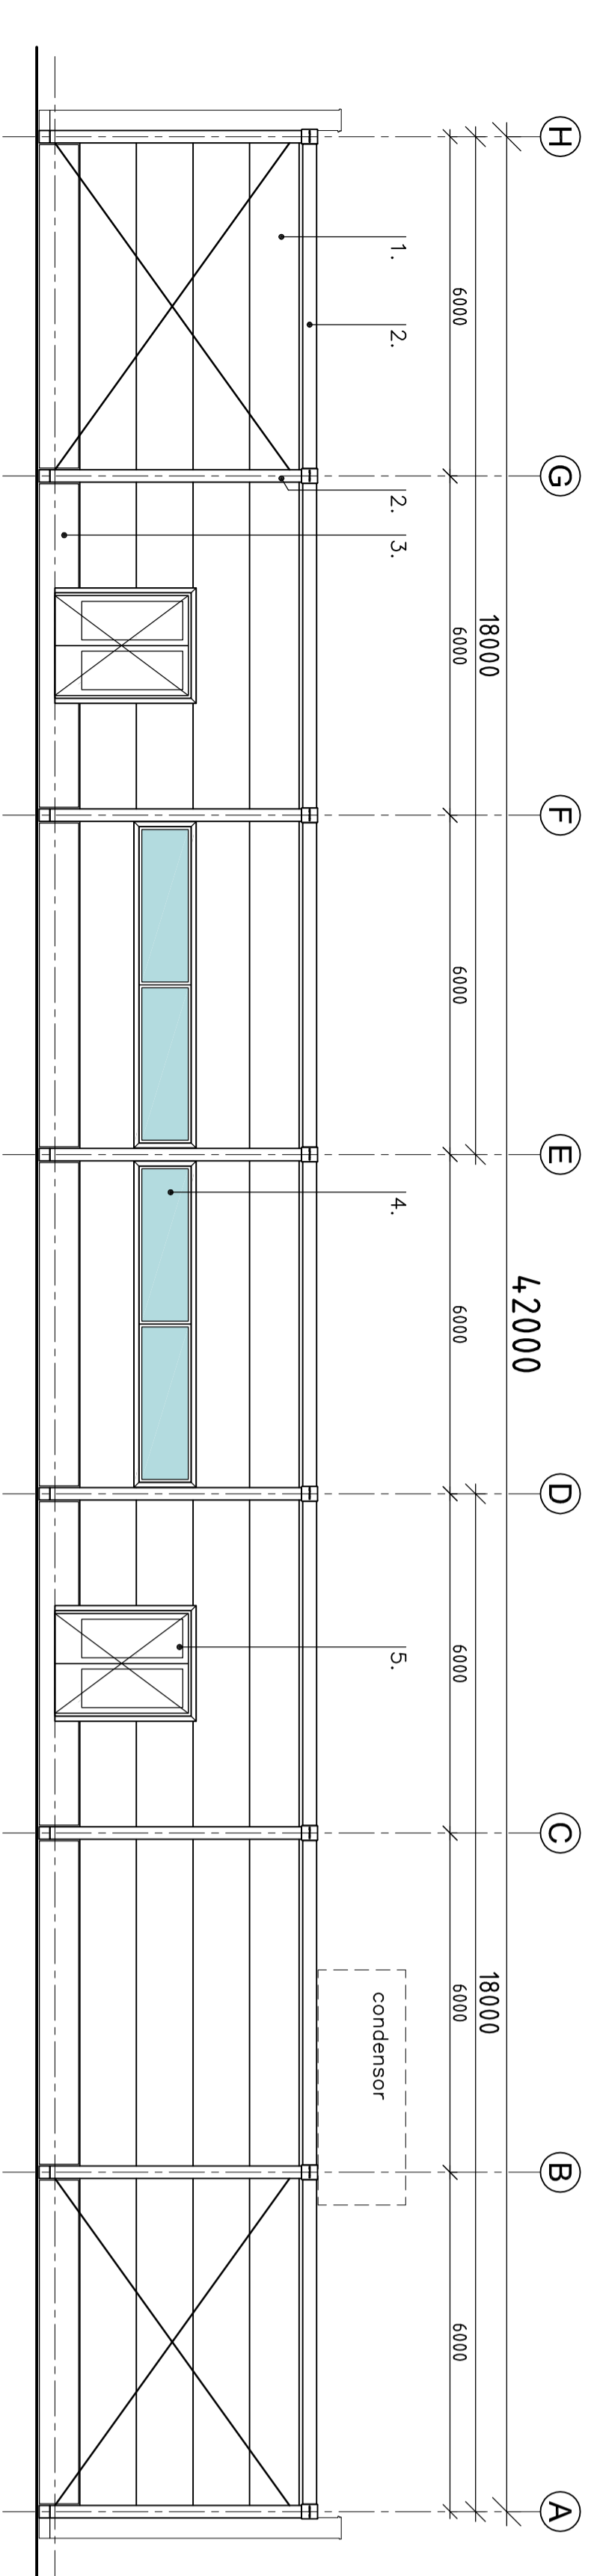

AANZICHT AS H

AANZICHT AS A

AANZICHT AS 1

AANZICHT AS 2

AANZICHT AS 9

AANZICHT AS 8

AANZICHT AS D

AANZICHT AS 14

AANZICHT AS E

DOORSNED E AA

**MATERIALEN**

1. sandwichpaneel, RA.9006
2. baksteen, gebakend aluminium
3. profiel, beton
4. blank geprofileerd aluminium kozijn, blank, HFA++ opse
5. vurenhout, blank, gekleefd
6. vurenhout, blank, gekleefd
7. restmeubilering
8. overhede deur, RA.9006
9. rooster, gegalvaniseerd staal