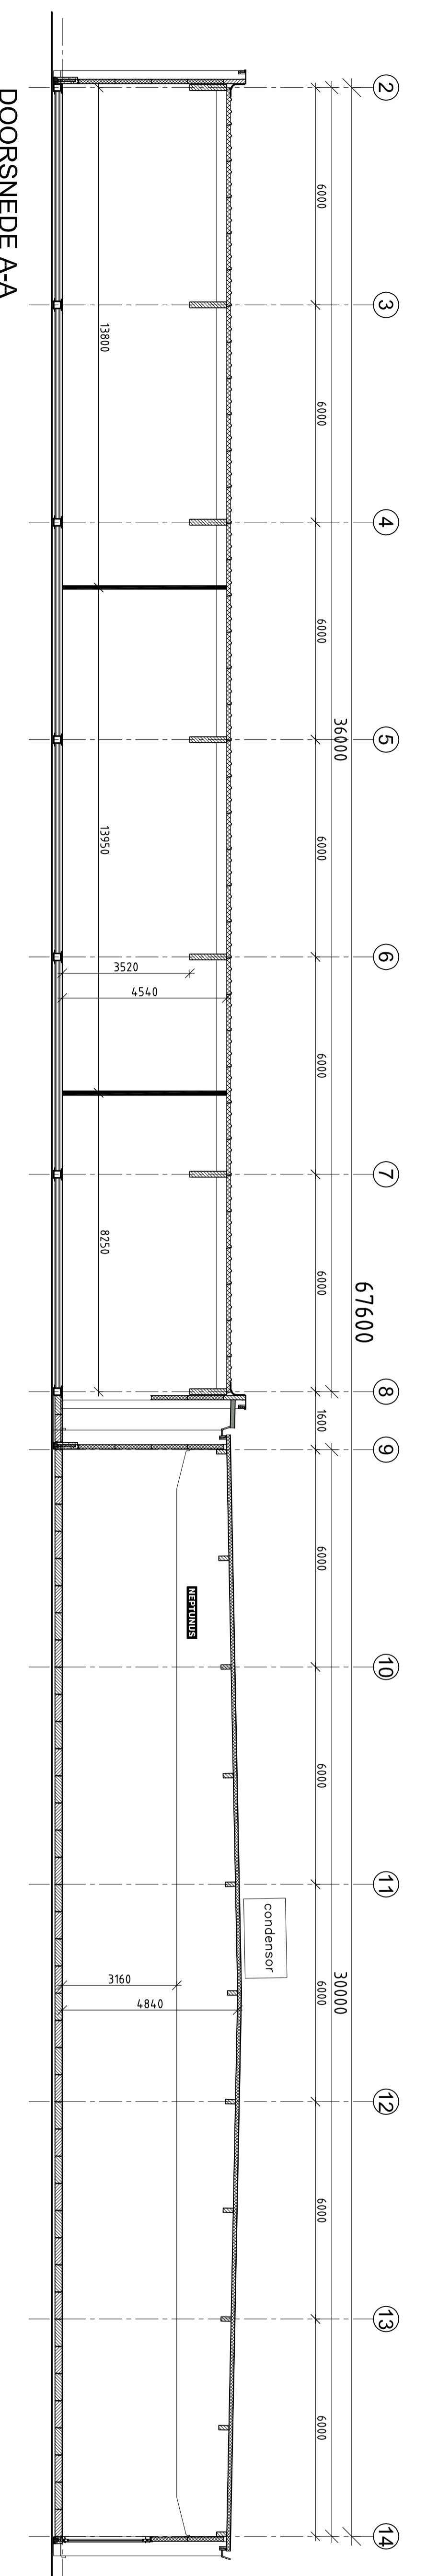

AANZICHT AS H

AANZICHT AS A

AANZICHT AS 1

AANZICHT AS 2

AANZICHT AS 9

AANZICHT AS 8

AANZICHT AS D

AANZICHT AS 14

AANZICHT AS E

DOORSNED E AA

**MATERIALEN**

1. sandwichpaneel, RA.9006
2. baksteen, gebakend aluminium
3. profiel, beton
4. blank geprofileerd aluminium kozijn, blank, HFA++ opse
5. vurenhout, blank, gekleefd
6. vurenhout, blank, gekleefd
7. restmeubilering
8. overhede deur, RA.9006
9. rooster, gegalvaniseerd staal